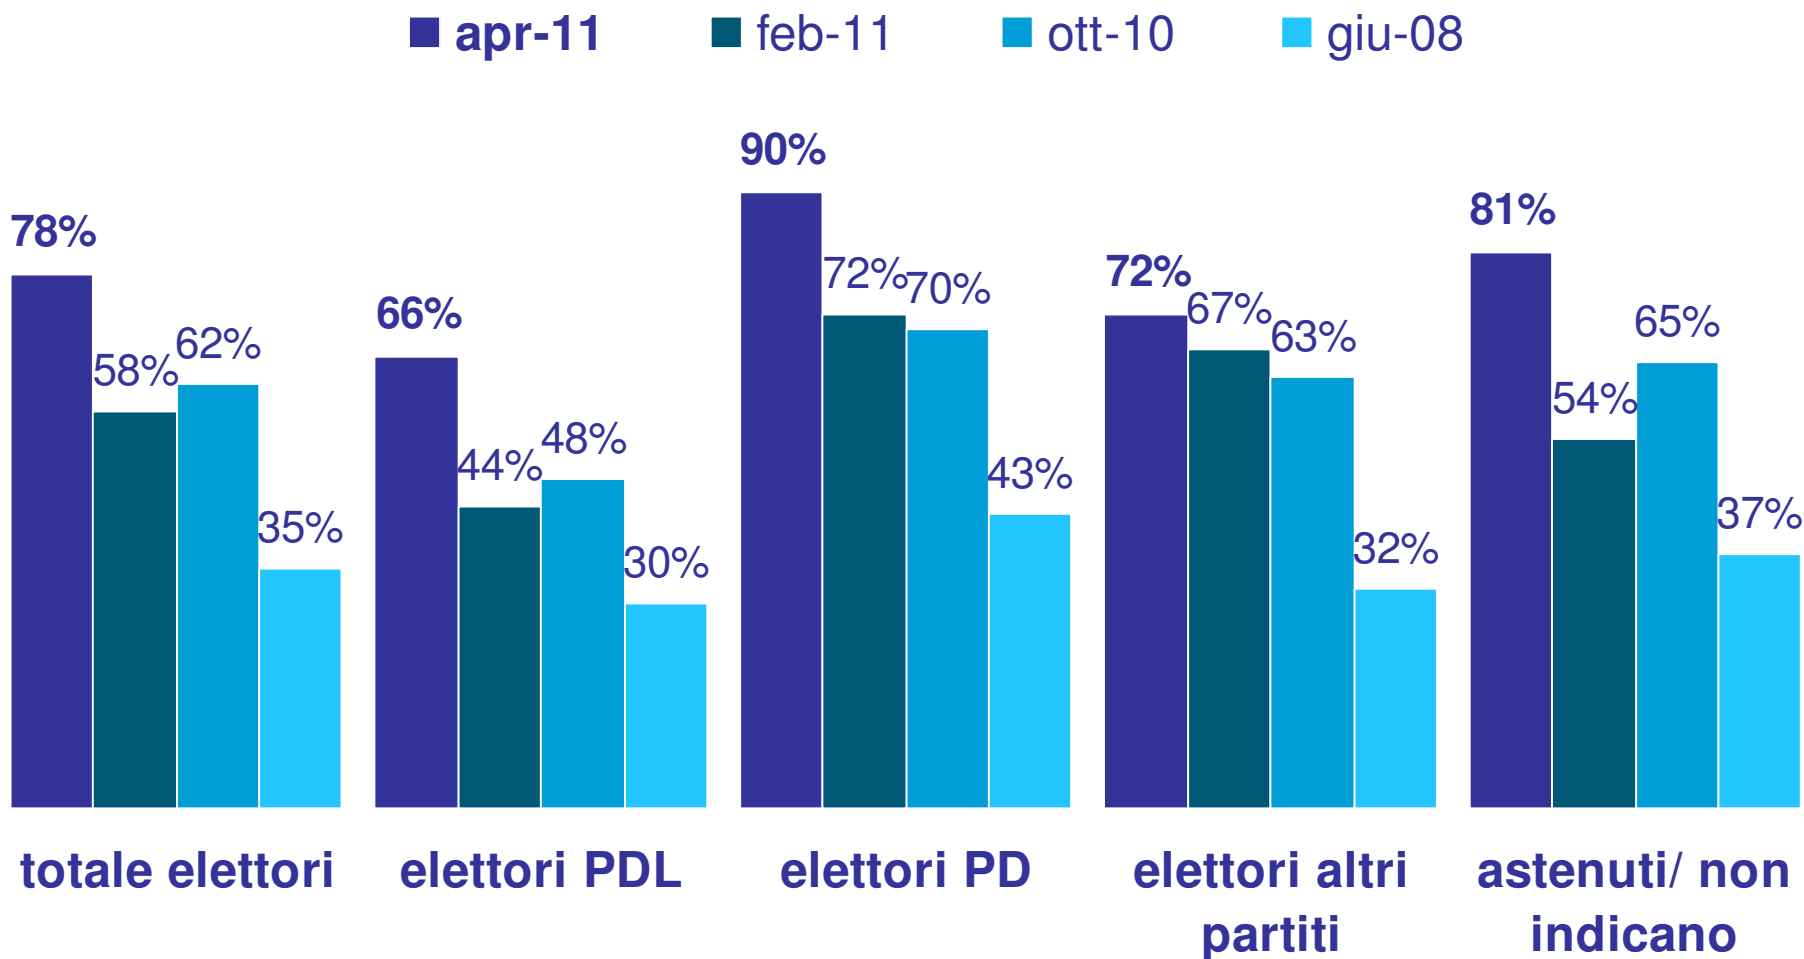

Italiani ed energia nucleare

Le posizioni attuali e il trend dell'ultimo triennio

Lei sarebbe favorevole o contrario alla costruzione di centrali nucleari in Italia?

■ apr-11 ■ feb-11 ■ ott-10 ■ mag-09 ■ giu-08

Le Posizioni nei diversi elettorati

Favorevoli alla costruzione di centrali nucleari in Italia: trend elettorati

Contrari alla costruzione di centrali nucleari in Italia: trend elettorati

Nota informativa da allegare al sondaggio