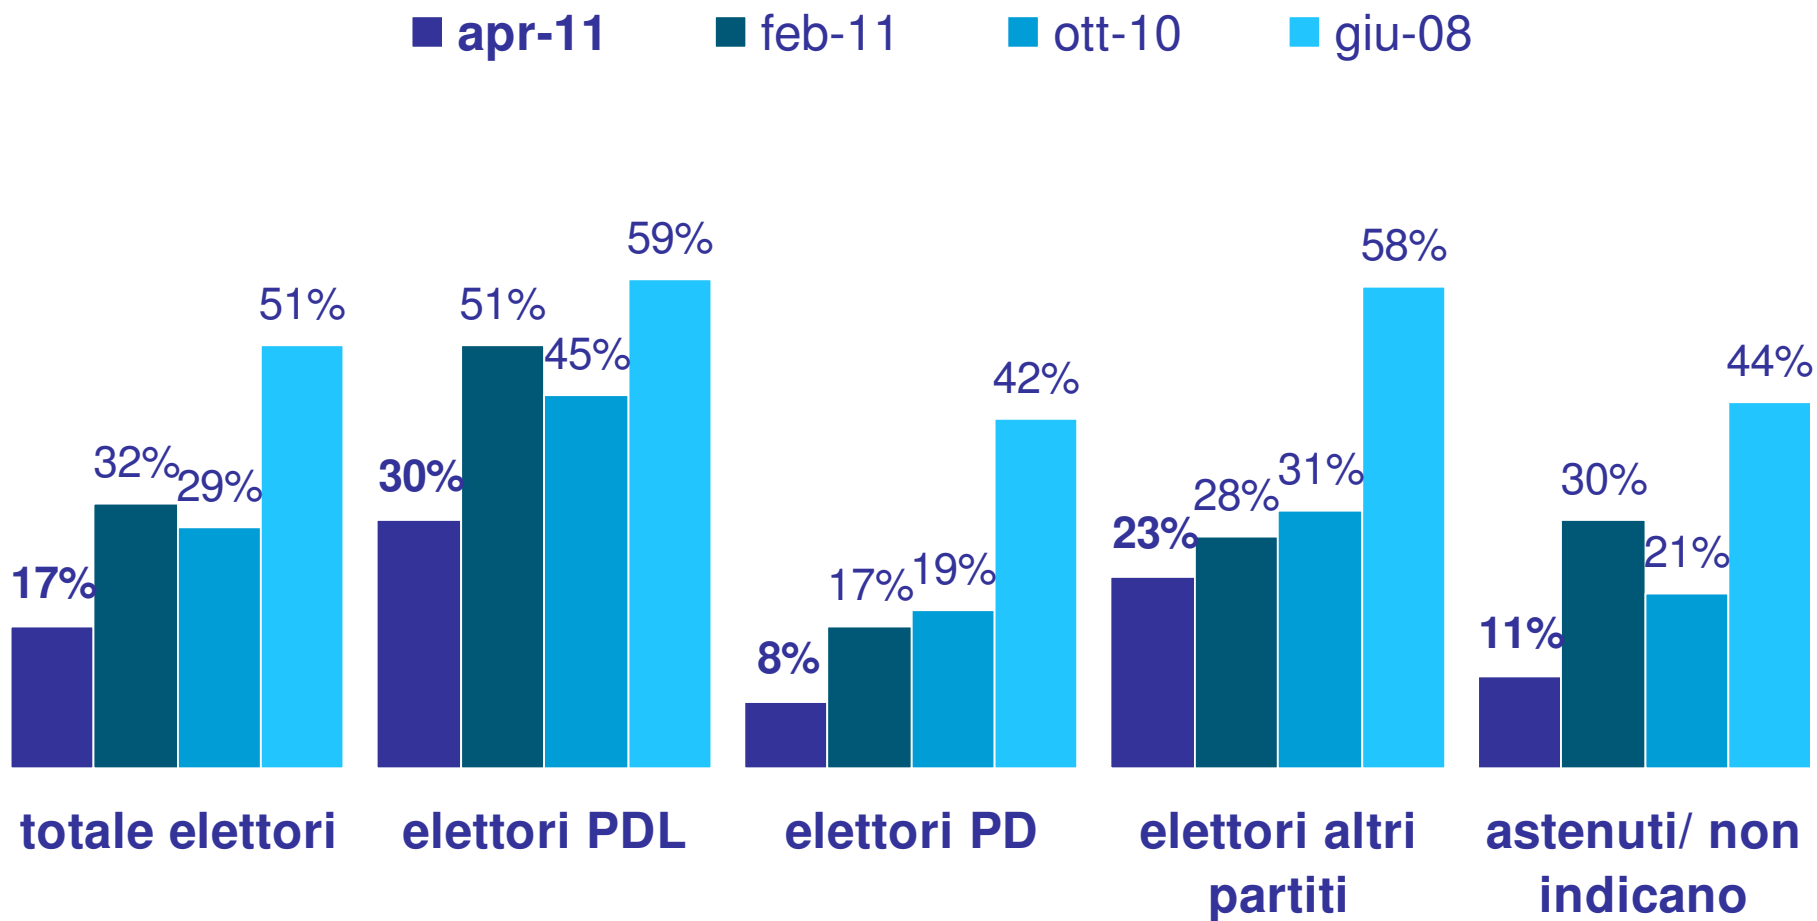

Italiani ed energia nucleare

Le posizioni attuali e il trend dell'ultimo triennio

Lei sarebbe favorevole o contrario alla costruzione di centrali nucleari in Italia?

■ apr-11 ■ feb-11 ■ ott-10 ■ mag-09 ■ giu-08

Le Posizioni nei diversi elettorati

Favorevoli alla costruzione di centrali nucleari in Italia: trend elettorati

Contrari alla costruzione di centrali nucleari in Italia: trend elettorati

Nota informativa da allegare al sondaggio